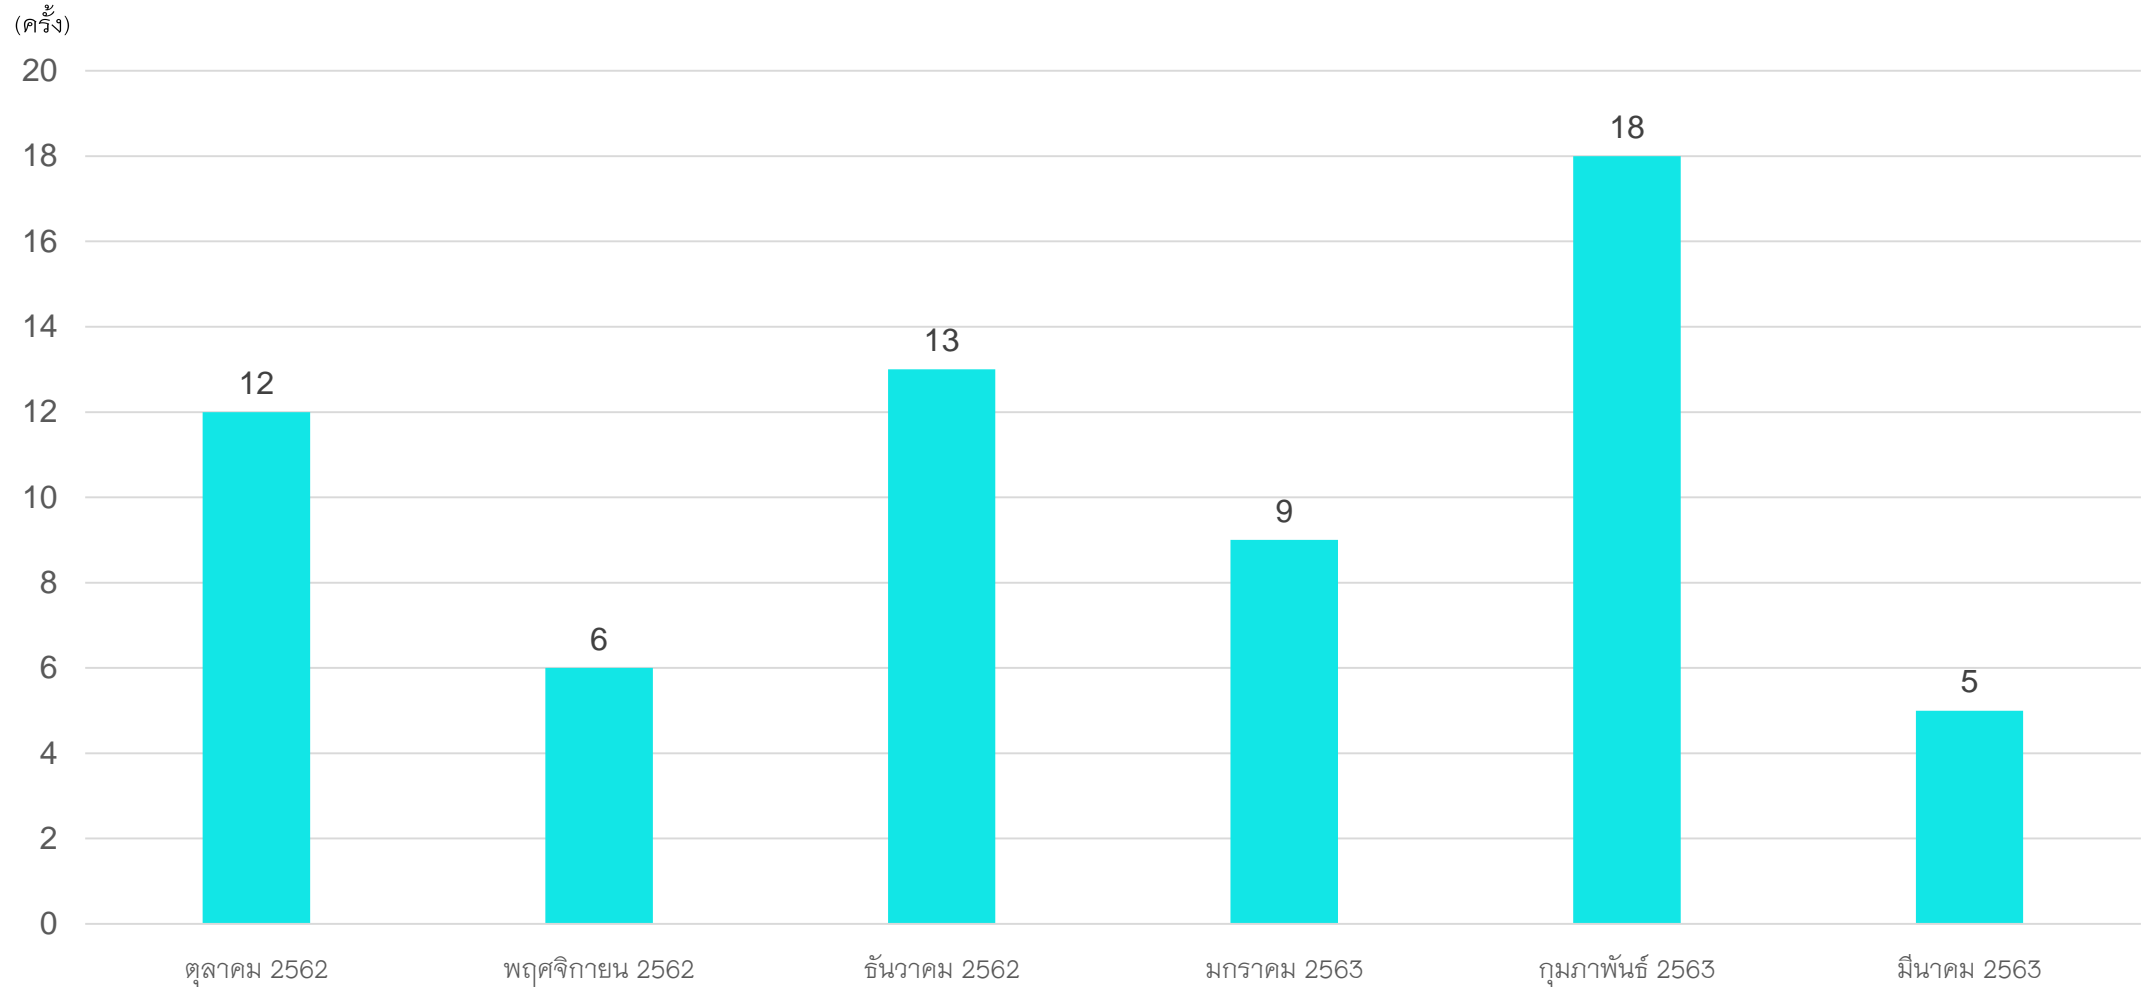

# สถิติการใช้ห้องประชุมวิทยาลัยการศึกษ ประจำปีงบประมาณ 2563

# สถิติการเข้าบริการการเบิกพัสดุของบุคลากรวิทยาลัยการศึกษ

# กราฟแสดงสถิติการเข้ารับบริการปี 2563