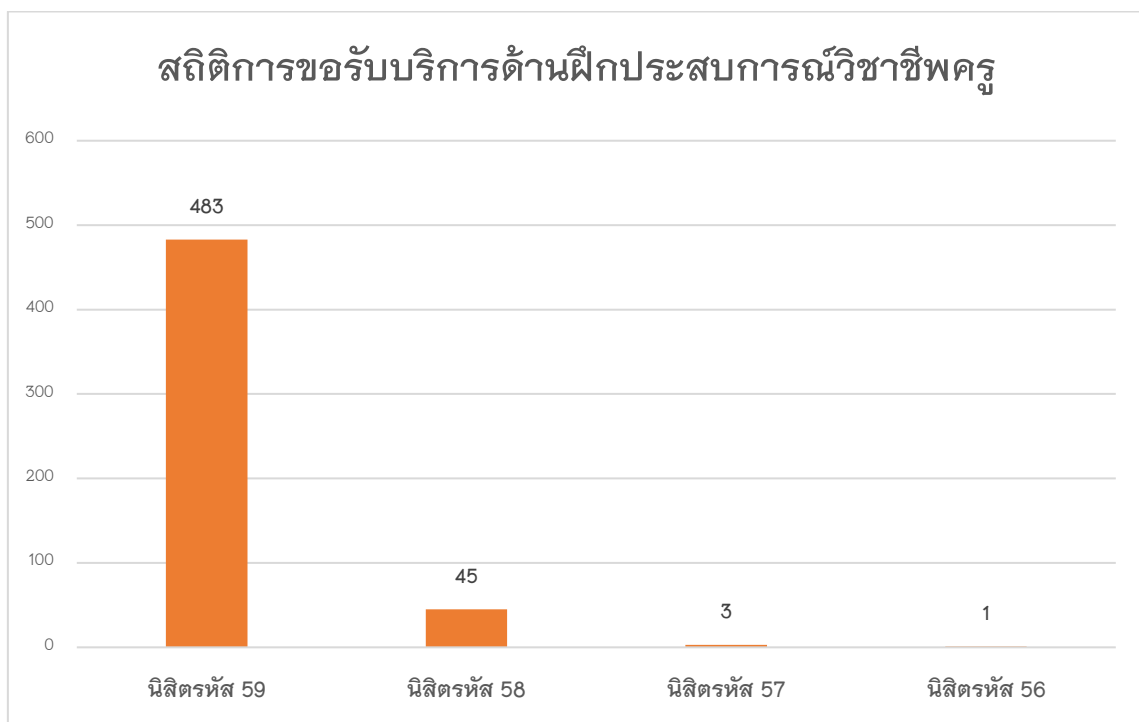

# สถิติการใช้ห้องประชุมวิทยาลัยการศึกษ ประจำปีงบประมาณ 2563

# สถิติการเข้าบริการการเบิกพัสดุของบุคลากรวิทยาลัยการศึกษ

# กราฟแสดงสถิติการเข้ารับบริการปี 2563