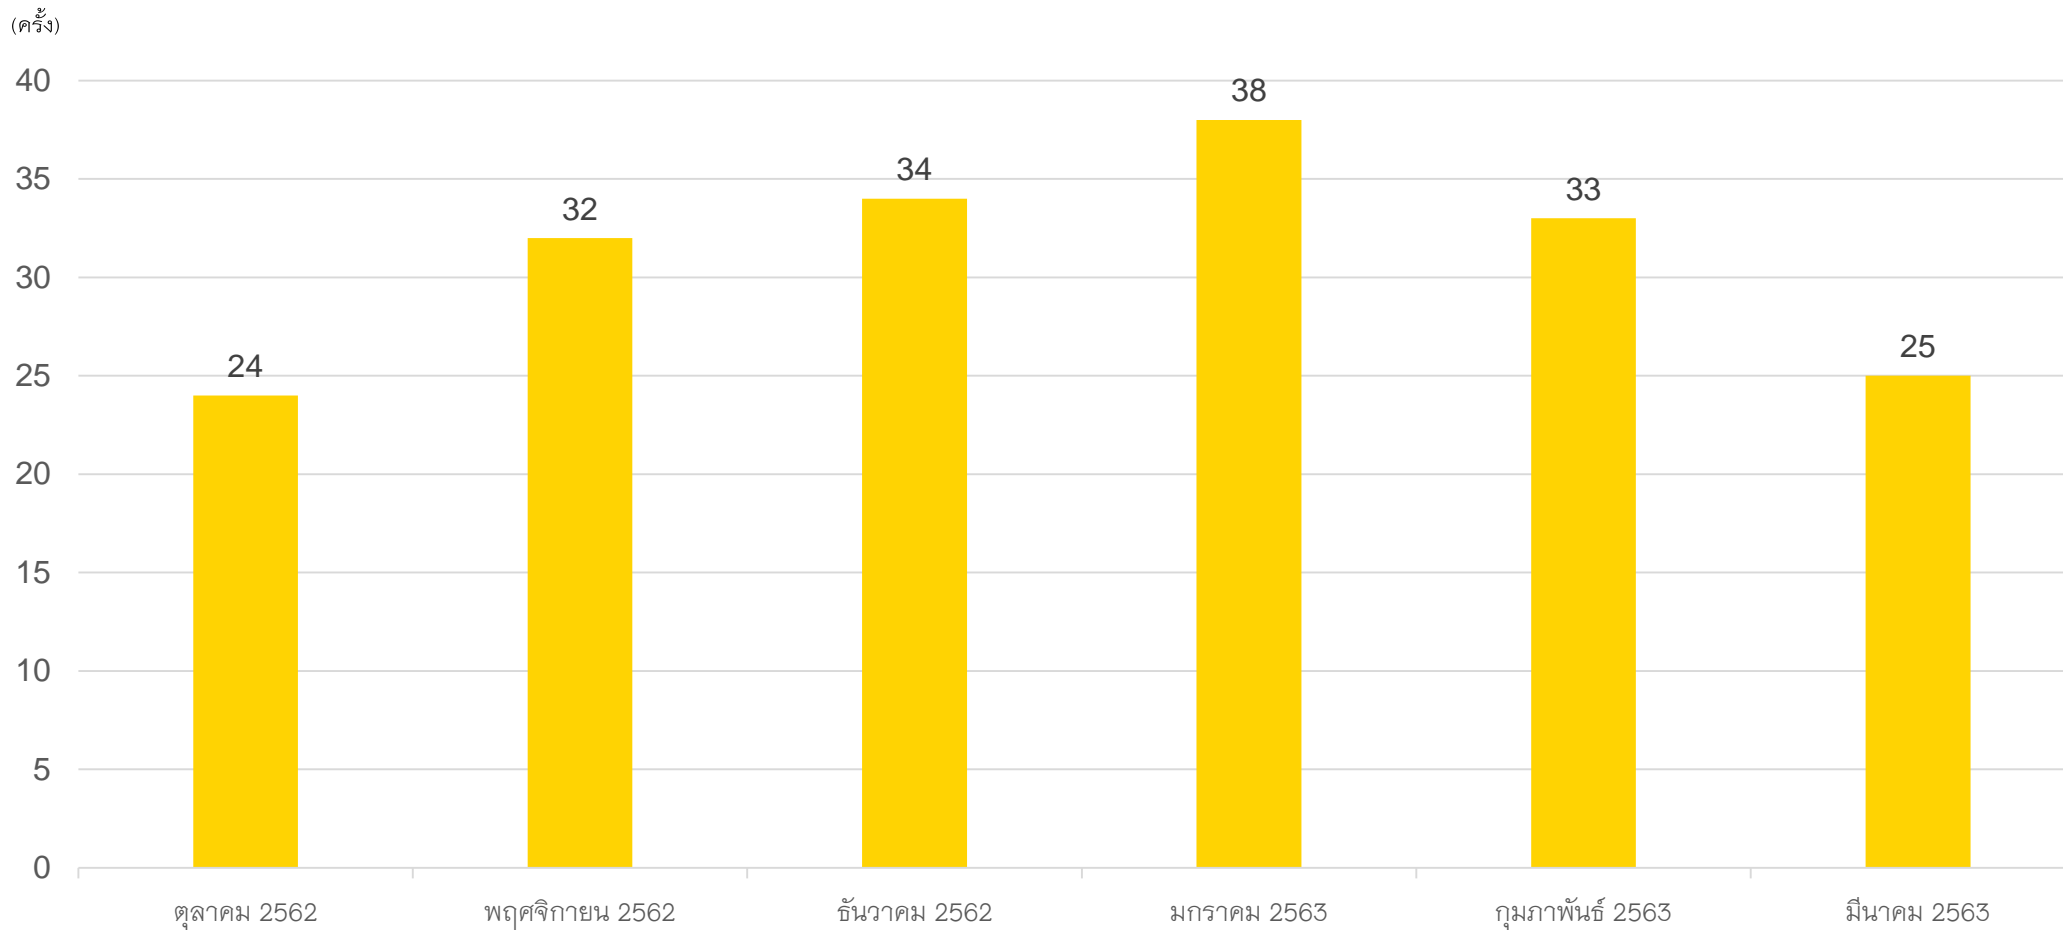

# สถิติการใช้ห้องประชุมวิทยาลัยการศึกษ ประจำปีงบประมาณ 2563

# สถิติการเข้าบริการการเบิกพัสดุของบุคลากรวิทยาลัยการศึกษ

# กราฟแสดงสถิติการเข้ารับบริการปี 2563