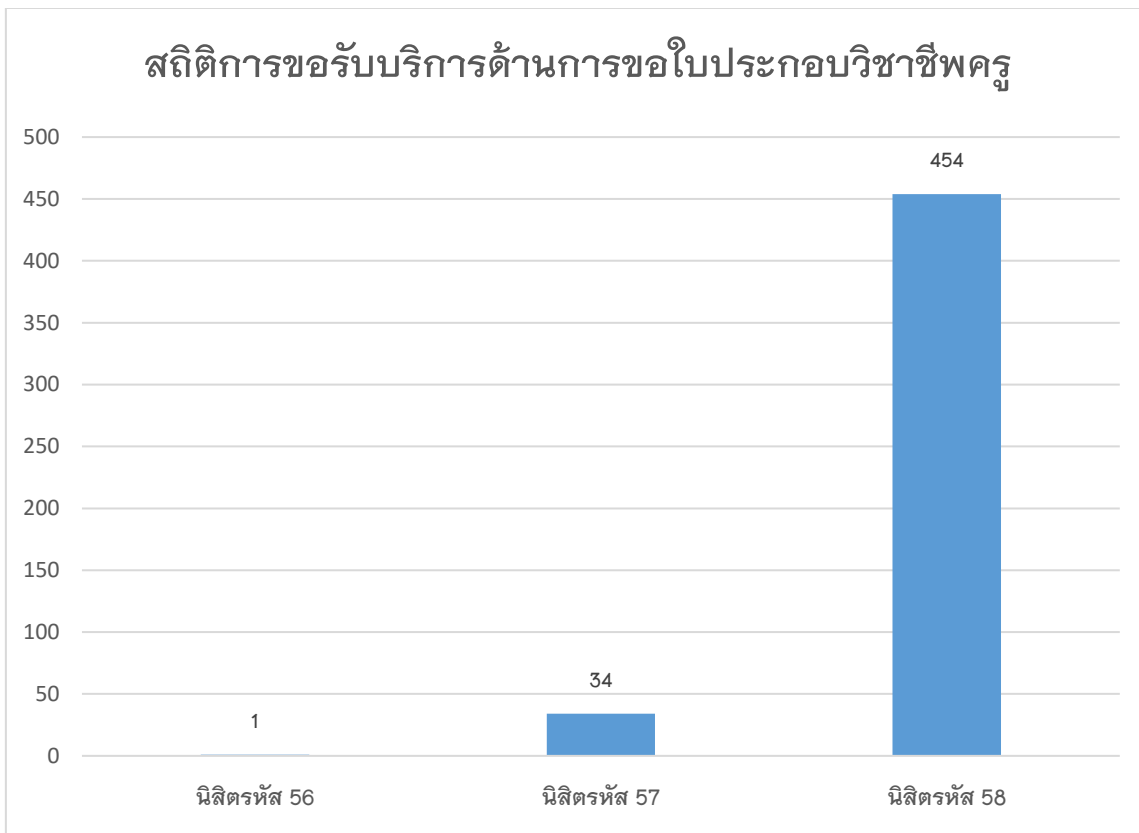

กราฟแสดงสถิติการเข้ารับบริการปี 2563